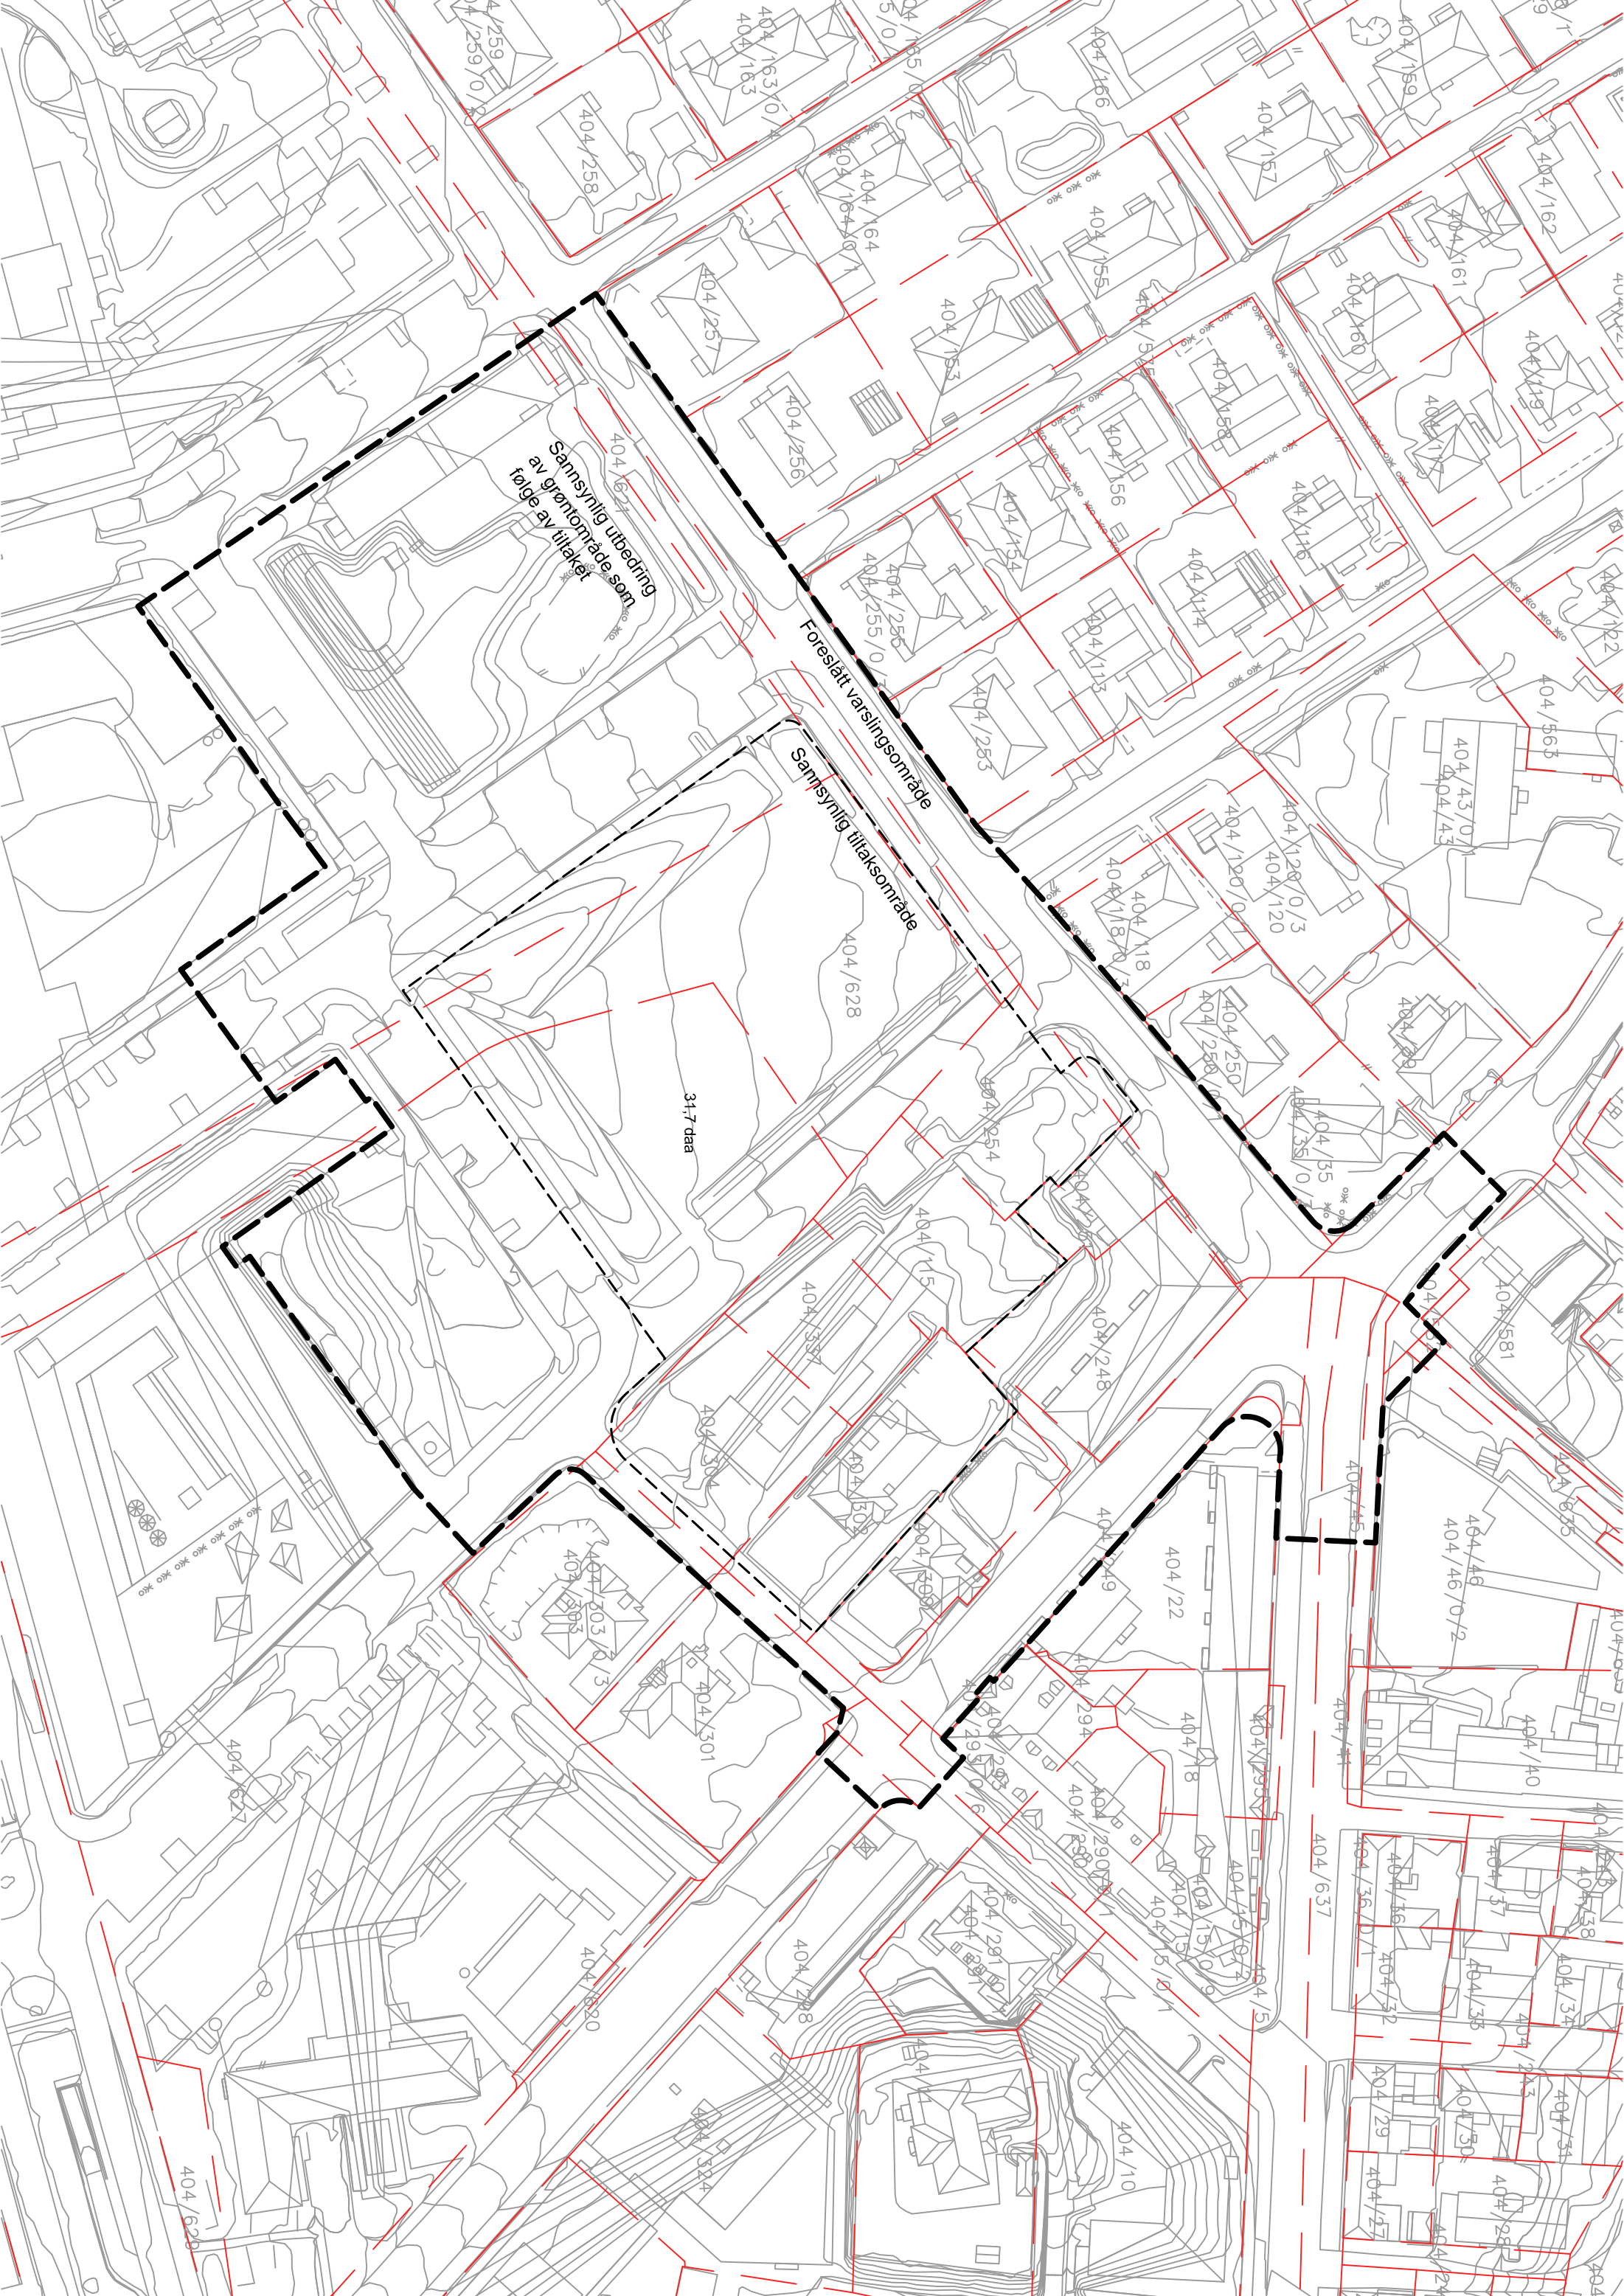

Sannsynlig utbedning
av grøntområde som
følge av tiltaket

Foreslått varslingsområde

Sannsynlig tiltaksområde

31,7 daa

Sannsynlig utbedning
av grøntområde som
følge av tiltaket

Foreslått varslingsområde

Sannsynlig tiltaksområde